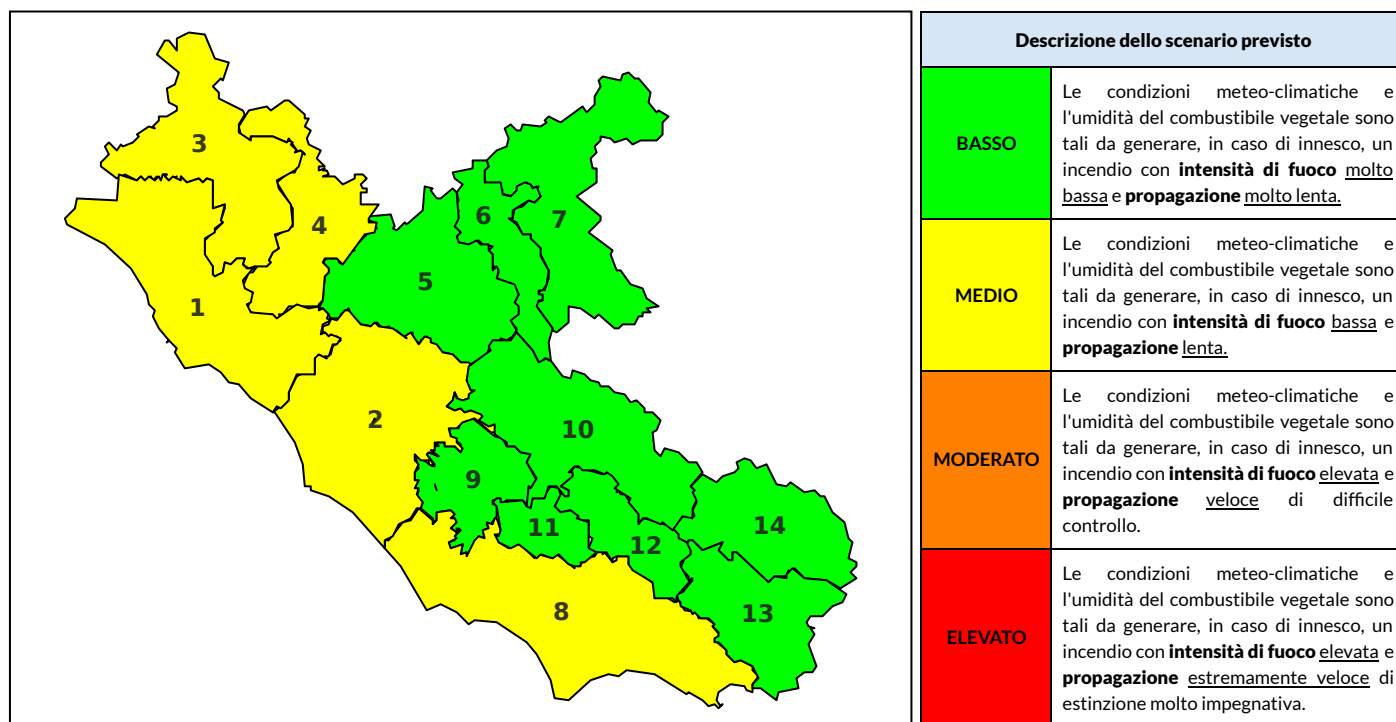

BOLLETTINO DI PERICOLOSITA' DA INCENDI BOSCHIVI

Previsioni per oggi 26-8-2021

Livello di pericolosità da incendio boschivo per Zona di Allerta AIB

Bollettino emesso nel periodo della campagna AIB Lazio sulla base del modello previsionale RISICOLazio, sviluppato in collaborazione con Fondazione CIMA, che fornisce un supporto per la valutazione della Pericolosità da incendio boschivo aggregata sulle Zone di Allerta AIB, approvate come parte integrante del Piano AIB Lazio 2020-2022 con DGR n° 270 del 15/05/2020. Il dettaglio della distribuzione dei Comuni nelle Zone AIB è consultabile al link <https://tinyurl.com/ZoneAIB>. Le Norme Comportamentali per la popolazione sono consultabili al link <https://tinyurl.com/NormeComportamentali>.

Zona AIB	1	2	3	4	5	6	7	8	9	10	11	12	13	14
Livello Pericolosità	MEDIO	MEDIO	MEDIO	MEDIO	BASSO	BASSO	BASSO	MEDIO	BASSO	BASSO	BASSO	BASSO	BASSO	BASSO

NOTE

BOLLETTINO DI PERICOLOSITA' DA INCENDI BOSCHIVI

Previsioni per domani 27-8-2021

Livello di pericolosità da incendio boschivo per Zona di Allerta AIB

Bollettino emesso nel periodo della campagna AIB Lazio sulla base del modello previsionale RISICOLazio, sviluppato in collaborazione con Fondazione CIMA, che fornisce un supporto per la valutazione della Pericolosità da incendio boschivo aggregata sulle Zone di Allerta AIB, approvate come parte integrante del Piano AIB Lazio 2020-2022 con DGR n° 270 del 15/05/2020. Il dettaglio della distribuzione dei Comuni nelle Zone AIB è consultabile al link <https://tinyurl.com/ZoneAIB>. Le Norme Comportamentali per la popolazione sono consultabili al link <https://tinyurl.com/NormeComportamentali>.

Zona AIB	1	2	3	4	5	6	7	8	9	10	11	12	13	14
Livello Pericolosità	MEDIO	MEDIO	MEDIO	MEDIO	MEDIO	BASSO	BASSO	MEDIO	MEDIO	MEDIO	MEDIO	MEDIO	MEDIO	MEDIO