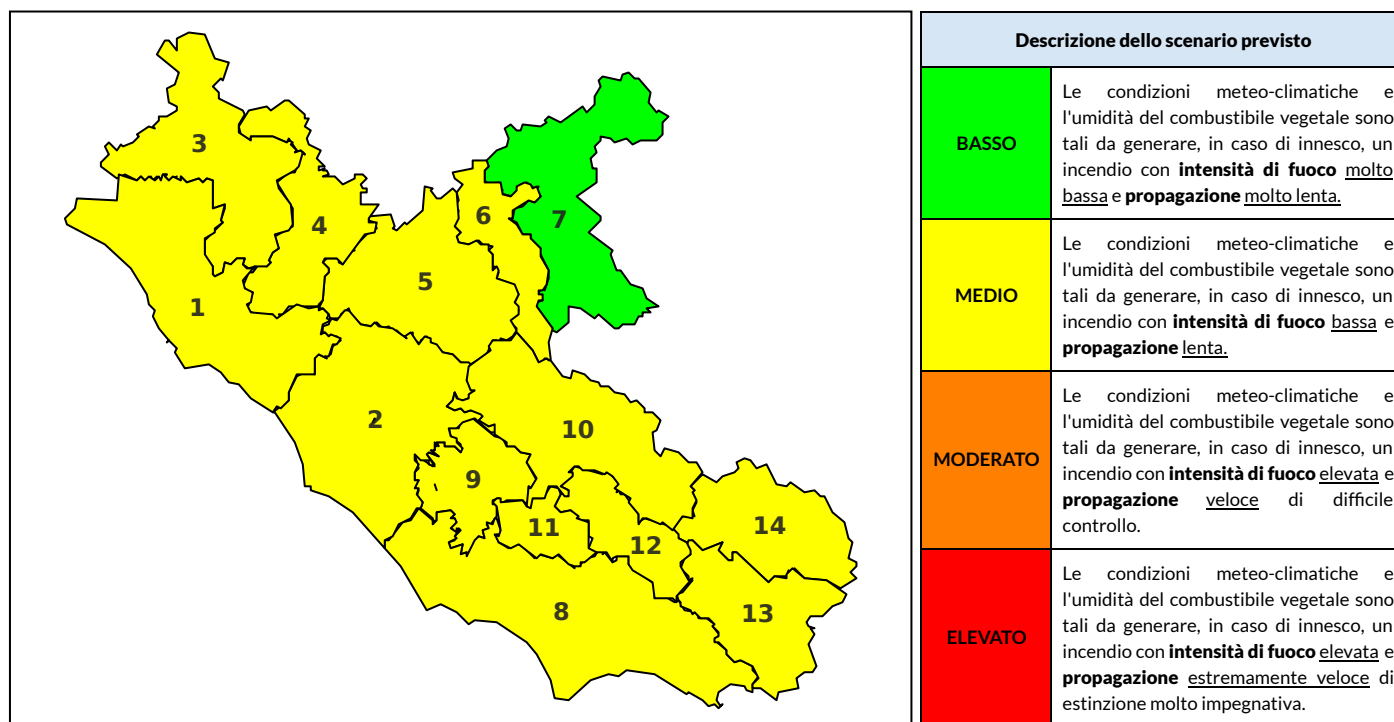

BOLLETTINO DI PERICOLOSITA' DA INCENDI BOSCHIVI

Previsioni per domani 27-8-2021

Livello di pericolosità da incendio boschivo per Zona di Allerta AIB

Bollettino emesso nel periodo della campagna AIB Lazio sulla base del modello previsionale RISICOLazio, sviluppato in collaborazione con Fondazione CIMA, che fornisce un supporto per la valutazione della Pericolosità da incendio boschivo aggregata sulle Zone di Allerta AIB, approvate come parte integrante del Piano AIB Lazio 2020-2022 con DGR n° 270 del 15/05/2020. Il dettaglio della distribuzione dei Comuni nelle Zone AIB è consultabile al link <https://tinyurl.com/ZoneAIB>. Le Norme Comportamentali per la popolazione sono consultabili al link <https://tinyurl.com/NormeComportamentali>.

Zona AIB	1	2	3	4	5	6	7	8	9	10	11	12	13	14
Livello Pericolosità	MEDIO	MEDIO	MEDIO	MEDIO	MEDIO	MEDIO	BASSO	MEDIO	MEDIO	MEDIO	MEDIO	MEDIO	MEDIO	MEDIO